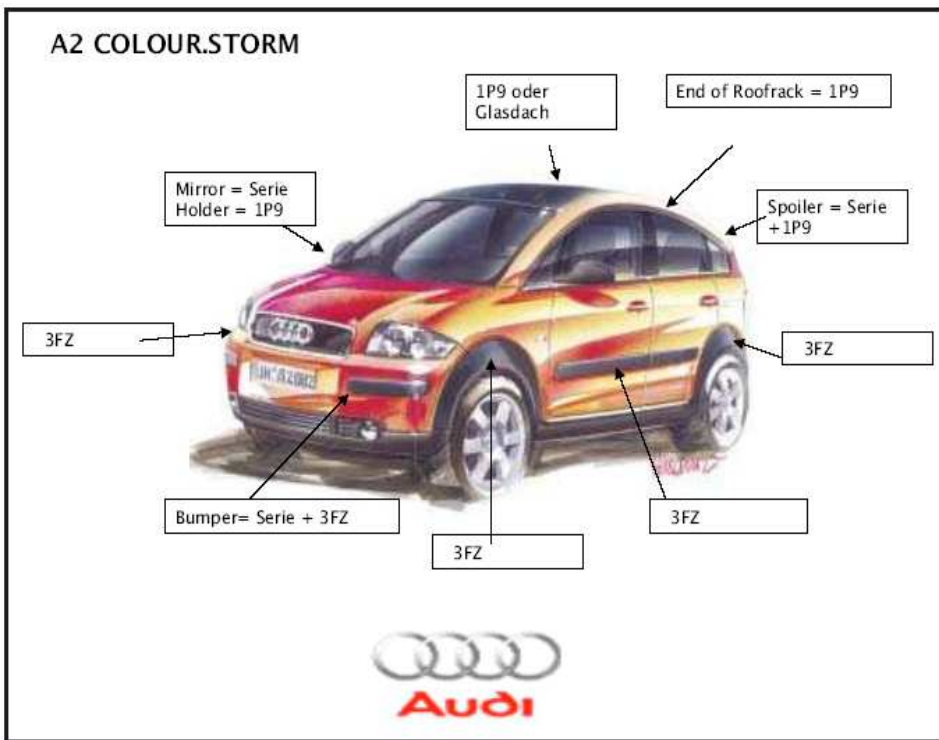

VIN / TYPENSCHILD

VIN PLATE LOCATIONS

1. All models

VIN PLATE AUDI
PAINTCODE = LY7G

VIN PLATE LOCATION
AUDI

SPECIAL SERIES / SONDERMODELLE

VARIOUS / VERSCHIEDENES

			EFFECT
	L1RR LV7W LQ94	Platinumgrau Soul Lichtsilber	Y N Y
	L3FZ	Satinschwarz	N
	L1QP	Steingrau	Y